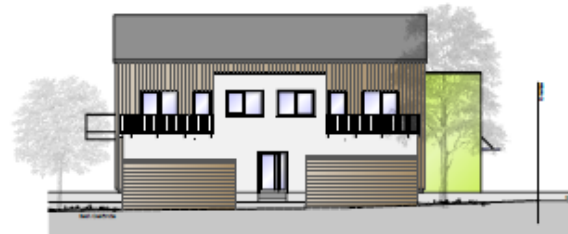

ANSICHT von SÜDEN

ANSICHT von WESTEN Haus Nr. 4

ANSICHT von NORDEN

ANSICHT von OSTEN Haus Nr. 4

ANSICHT von WESTEN Haus Nr. 6

ANSICHT von OSTEN Haus Nr. 6

Architekturbüro		Ansichten	
BALIANTRAG		architekten hartenstein	
Bauprojekt: Neubau einer SeniorenWohnGemeinschaft		Architekt: Dipl.-Ing. (FH) Konstantin Hartenstein Am Dilsches Berg 5 55412 Deubach	
Bauplatz: Zum Wiesengrund 4 + 6, 55612 Oberalft		Telefon: 0 2612 18872 100 Fax: 0 2612 18872 1020 www.architekt-hartenstein.de mail@architekt-hartenstein.de	
Umschlag: 1:100		Datum: 10.11.2011 Zeichner: K.H./S.H. Gezeichnet: 10.11.2011 Geprüft: 10.11.2011 Skala: 1:100	
Umschlag: 1:100		Datum: 10.11.2011 Zeichner: K.H./S.H. Gezeichnet: 10.11.2011 Geprüft: 10.11.2011 Skala: 1:100	